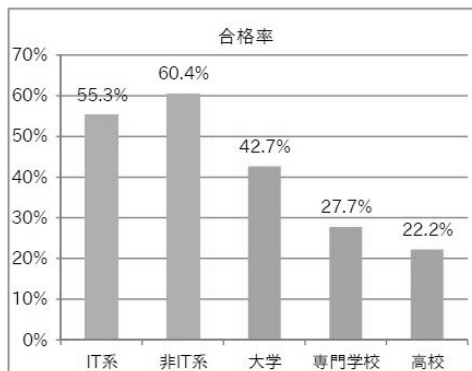

少しでも早い時期でのトライが有利な今、在学中に国家資格取得に挑戦しませんか？

講義は北海学園大学内にて実施いたします。

ITパスポート試験対策 全49時間(7時間 × 7回)

日付	講座時間	内容	開催場所
8/20(月)	9:30 ~ 17:30	テクノロジ系①: 第5章、第6章、第7章 コンピュータ/システム構成要素、ハードウェア	7号館 3階 D31 教室
8/22(水)		テクノロジ系②: 第8章、第9章、第10章 マルチメディア、データベース、ネットワーク	
8/24(金)		テクノロジ系③: 第11章 セキュリティ + 第4章 基礎理論、アルゴリズム、プログラミング	
8/27(月)		マネジメント系①: 第2章 第3章 システム開発技術、マネジメント	
8/29(水)		ストラテジ系①: 第1章 前半 企業活動、法務、	
8/31(金)		ストラテジ系②: 第1章 後半 経営/技術戦略・企画	
9/1(土)		総まとめ【理解度診断テスト・解説】	

本番直前まで、e-メールでの質問サポートと、問題演習 e-Learning を、めいっぱい！ご利用いただけます。

受験専門のベテラン講師が指導

大学内で実施

ポイント重点で広範囲を効率よく

低価格

合格実績

(2) 試験の日程・形式

試験日: 受講終了後1か月以内めど

ITパスポート

多岐選択式(四肢択一)
出題数 小問100問(★文章題12問がなくなりました)
経営全般(ストラテジ系)35問 IT管理(マネジメント系)25問 IT技術(テクノロジ系)40問

『情報リテラシー』『データ解析』『情報科学』『情報処理』『経営情報』『システム戦略』『情報システム』『データベース』の履修者ならば、なお取り組み易いはず！です..。

合格基準は、総合得点の60%以上。

記述無し！全て択一マークシート
各分野別得点の30%以上の両方を満たした場合、合格です。

NEXT