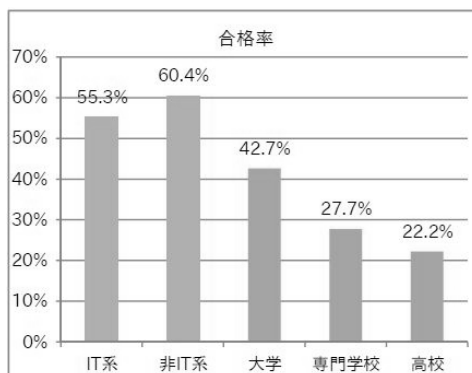

少しでも早い時期でのトライが有利な今、在学中に国家資格取得に挑戦しませんか？

講義は北海学園大学内にて実施いたします。

ITパスポート試験対策 全49時間(7時間 × 7回)

日付	講座時間	内容	開催場所	
8/19(月)	9:30 ~ 17:30	テクノロジ系①: 第5章、第6章、第7章 コンピュータ/システム構成要素、ハードウェア	7号館 6階 マルチメディア実習室	
		テクノロジ系②: 第8章、第9章、第10章 マルチメディア、データベース、ネットワーク		
8/21(水)		テクノロジ系③: 第11章 セキュリティ + 第4章 基礎理論、アルゴリズム、プログラミング	7号館 6階 行動科学実験室1	
		マネジメント系①: 第2章 第3章 システム開発技術、マネジメント		
8/23(金)		ストラテジ系①: 第1章 前半 企業活動、法務、		
8/26(月)		ストラテジ系②: 第1章 後半 経営/技術戦略・企画		
8/28(水)		総まとめ【理解度診断テスト・解説】		7号館 6階 マルチメディア実習室
8/30(金)				
8/31(土)				

本番直前まで、e-メールでの質問サポートと、問題演習 e-Learning を、めいっぱい！ご利用いただけます。

受験専門のベテラン講師が指導

大学内で実施

ポイント重点で広範囲を効率よく

低価格

合格実績

(2) 試験の日程・形式 試験日: 受講終了後1か月以内めど

ITパスポート

多岐選択式(四肢択一)
出題数 小問100問(★文章題12問がなくなりました)
経営全般(ストラテジ系)35問 IT管理(マネジメント系)25問 IT技術(テクノロジ系)40問

『情報リテラシー』『データ解析』『情報科学』『情報処理』『経営情報』『システム戦略』『情報システム』『データベース』の履修者ならば、なお取り組み易いはず！です..。

合格基準は、総合得点の60%以上。

記述無し！全て択一マークシート
各分野別得点の30%以上の両方を満たした場合、合格です。

NEXT